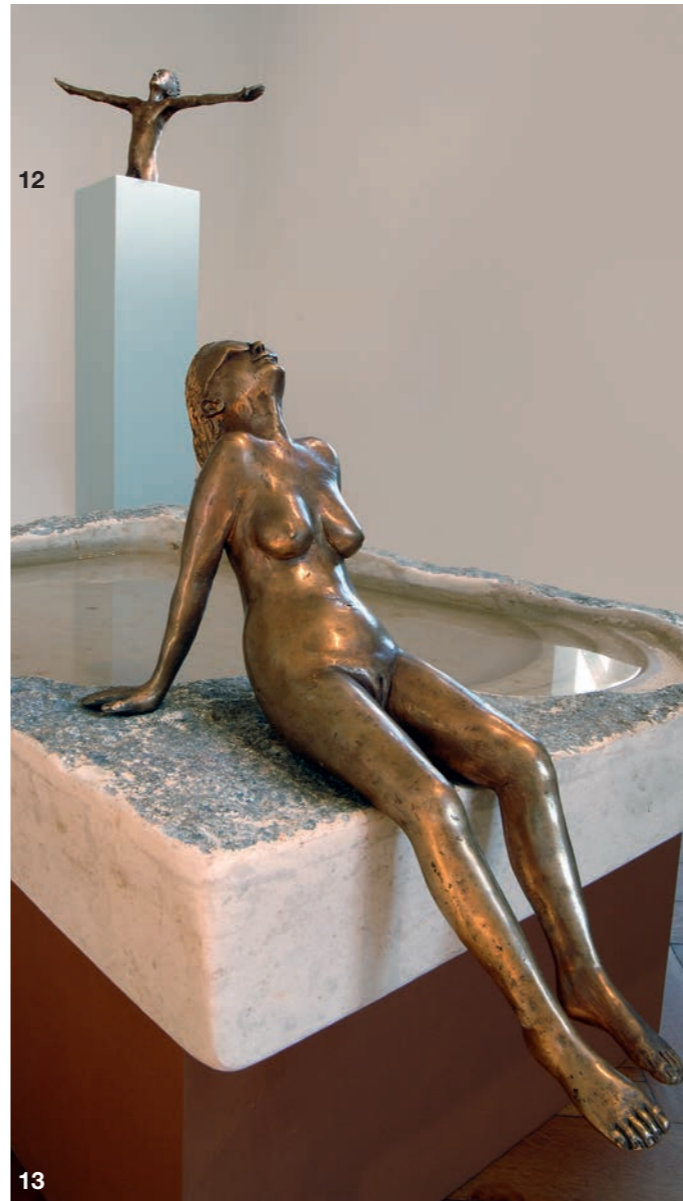

8 **Herz-Jesu-Wärmflasche**, Wachs, Höhe 45 cm, 250 €

9

10

11

9 **Computerheinis: Himmelhoch und Trübe Tasse**  
 Holz, Höhe 33 cm, 500 €

10 **Eisschlecker, Vanille und Schoko**  
 Holz, Höhe 33 cm, 500 €

11 **Katz ohne Maus**, Naturstein/Bronze, Länge Katze 23 cm,  
 Becken 70 x 70 cm, 1.600 € (Katze 1.000 €, Steinbecken 600 €)

12

13

12 **Windbrause**, Höhe 21 cm, Bronze, 1.200 €

13 **Sonnenbad**, Naturstein/Bronze, Länge Figur 48 cm,  
 Becken 80 x 50/68 cm, 3.200 € (Steinbecken 800 €, Figur 2.400 €)

Vorderseite

**Wurstschneider Wurstl**, Bronze, Höhe 17 cm, 850 €  
**He Bob**, Bronze, Höhe 18 cm, 850 €